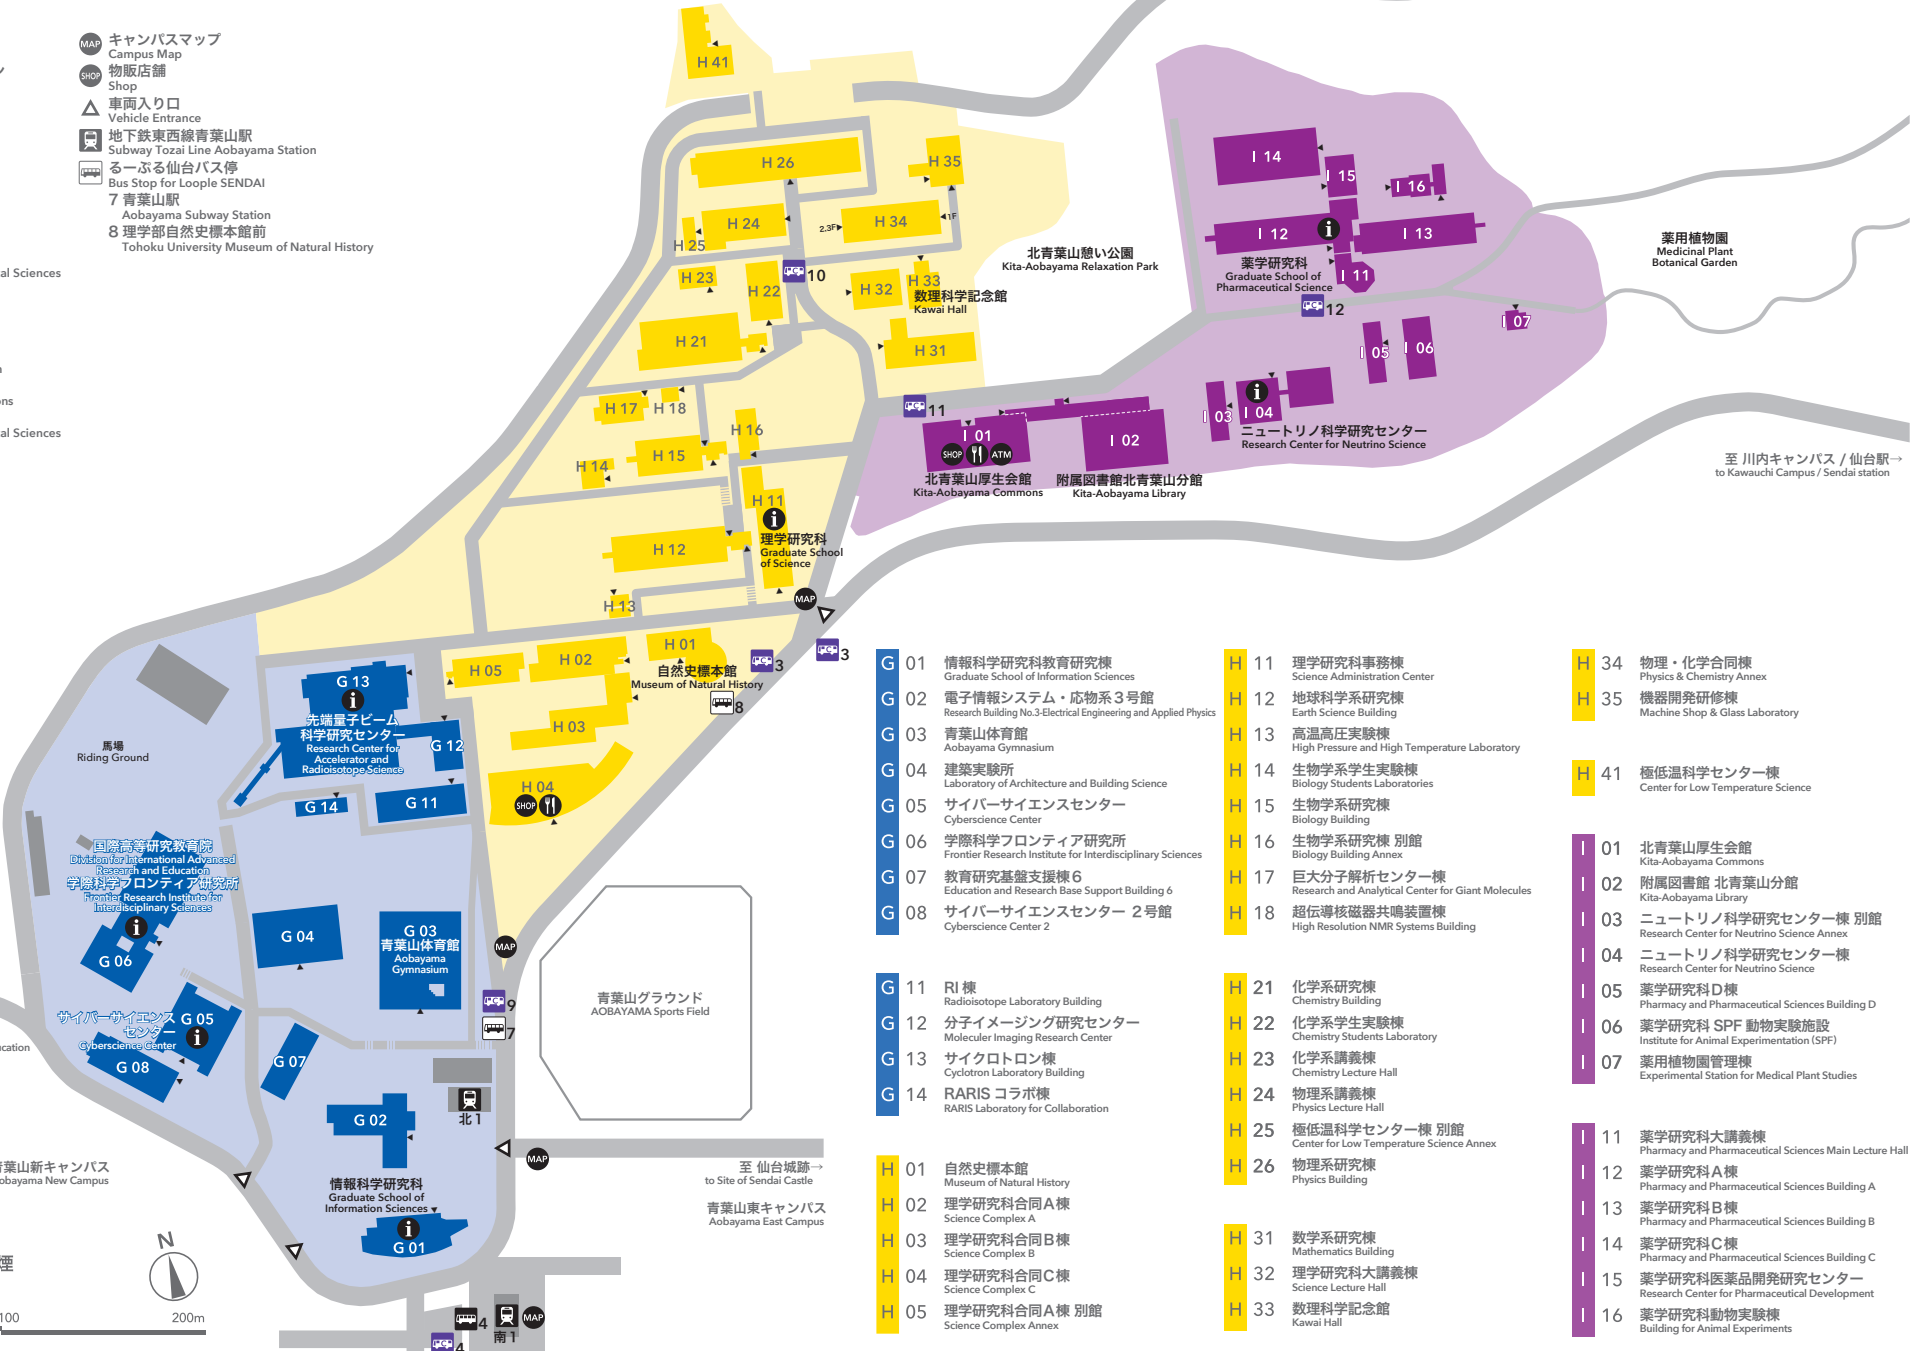

東北大学 青葉山北キャンパス

TOHOKU UNIVERSITY Aobayama North Campus

- インフォメーション
  Information
- カフェテリア・レストラン
  Cafeteria · Restaurant
- ATM
  Automated Teller Machine
- 市バス バス停
  Bus Stop for City Buses
- 4 青葉山駅
  Aobayama-eki
- 学内バス バス停
  Bus Stop for Campus Bus ·
  Aobayama Shuttle Bus
- 3 理学部・薬学部
  Faculty of Science ·
  Faculty of Pharmaceutical Sciences
- 4 青葉山駅(南1)
  Aobayama Station (S1)
- 9 青葉山駅(北1)
  Aobayama Station (N1)
- 10 理学部北
  Faculty of Science North
- 11 北青葉山厚生会館
  Kita-Aobayama Commons
- 12 薬学部
  Faculty of Pharmaceutical Sciences

- キャンパスマップ
  Campus Map
- 物販店舗
  Shop
- 車両入り口
  Vehicle Entrance
- 地下鉄東西線青葉山駅
  Subway Tozai Line Aobayama Station
- るーふる仙台バス停
  Bus Stop for Loople SENDAI
- 7 青葉山駅
  Aobayama Subway Station
- 8 理学部自然史標本館前
  Tohoku University Museum of Natural History

キャンパス内全面禁煙
No-smoking on campus

0 10 30 50 100 200m

- **G 01** 情報科学研究科教育研究棟
  Graduate School of Information Sciences
- **G 02** 電子情報システム・応物系3号館
  Research Building No.3-Electrical Engineering and Applied Physics
- **G 03** 青葉山体育館
  Aobayama Gymnasium
- **G 04** 建築実験所
  Laboratory of Architecture and Building Science
- **G 05** サイバーサイエンスセンター
  Cyberscience Center
- **G 06** 学際科学フロンティア研究所
  Frontier Research Institute for Interdisciplinary Sciences
- **G 07** 教育研究基盤支援棟 6
  Education and Research Base Support Building 6
- **G 08** サイバーサイエンスセンター 2号館
  Cyberscience Center 2
- **G 11** RI 棟
  Radioisotope Laboratory Building
- **G 12** 分子イメージング研究センター
  Molecular Imaging Research Center
- **G 13** サイクロトロン棟
  Cyclotron Laboratory Building
- **G 14** RARIS コラボ棟
  RARIS Laboratory for Collaboration
- **H 01** 自然史標本館
  Museum of Natural History
- **H 02** 理学研究科合同A棟
  Science Complex A
- **H 03** 理学研究科合同B棟
  Science Complex B
- **H 04** 理学研究科合同C棟
  Science Complex C
- **H 05** 理学研究科合同A棟 別館
  Science Complex Annex

- **H 11** 理学研究科事務棟
  Science Administration Center
- **H 12** 地球科学系研究棟
  Earth Science Building
- **H 13** 高温高圧実験棟
  High Pressure and High Temperature Laboratory
- **H 14** 生物学系学生実験棟
  Biology Students Laboratories
- **H 15** 生物学系研究棟
  Biology Building
- **H 16** 生物学系研究棟 別館
  Biology Building Annex
- **H 17** 巨大分子解析センター棟
  Research and Analytical Center for Giant Molecules
- **H 18** 超伝導核磁器共鳴装置棟
  High Resolution NMR Systems Building
- **H 21** 化学系研究棟
  Chemistry Building
- **H 22** 化学系学生実験棟
  Chemistry Students Laboratory
- **H 23** 化学系講義棟
  Chemistry Lecture Hall
- **H 24** 物理系講義棟
  Physics Lecture Hall
- **H 25** 極低温科学センター棟 別館
  Center for Low Temperature Science Annex
- **H 26** 物理系研究棟
  Physics Building
- **H 31** 数学系研究棟
  Mathematics Building
- **H 32** 理学研究科大講義棟
  Science Lecture Hall
- **H 33** 数理学記念館
  Kawai Hall

- **H 34** 物理・化学合同棟
  Physics & Chemistry Annex
- **H 35** 機器開発研修棟
  Machine Shop & Glass Laboratory
- **H 41** 極低温科学センター棟
  Center for Low Temperature Science
- **I 01** 北青葉山厚生会館
  Kita-Aobayama Commons
- **I 02** 附属図書館 北青葉山分館
  Kita-Aobayama Library
- **I 03** ニュートリノ科学研究センター棟 別館
  Research Center for Neutrino Science Annex
- **I 04** ニュートリノ科学研究センター棟
  Research Center for Neutrino Science
- **I 05** 薬学研究科D棟
  Pharmacy and Pharmaceutical Sciences Building D
- **I 06** 薬学研究科 SPF 動物実験施設
  Institute for Animal Experimentation (SPF)
- **I 07** 薬用植物園管理棟
  Experimental Station for Medicinal Plant Studies
- **I 11** 薬学研究科大講義棟
  Pharmacy and Pharmaceutical Sciences Main Lecture Hall
- **I 12** 薬学研究科A棟
  Pharmacy and Pharmaceutical Sciences Building A
- **I 13** 薬学研究科B棟
  Pharmacy and Pharmaceutical Sciences Building B
- **I 14** 薬学研究科C棟
  Pharmacy and Pharmaceutical Sciences Building C
- **I 15** 薬学研究科医薬品開発研究センター
  Research Center for Pharmaceutical Development
- **I 16** 薬学研究科動物実験棟
  Building for Animal Experiments

至 川内キャンパス / 仙台駅 →
to Kawauchi Campus / Sendai station

← 至 宮城教育大学
to Miyagi University of Education

青葉山新キャンパス
Aobayama New Campus

青葉山グラウンド
AOBAYAMA Sports Field

至 仙台城跡 →
to Site of Sendai Castle

青葉山東キャンパス
Aobayama East Campus

薬用植物園
Medicinal Plant
Botanical Garden

北青葉山憩い公園
Kita-Aobayama Relaxation Park

薬学研究科
Graduate School of
Pharmaceutical Science

北青葉山厚生会館
Kita-Aobayama Commons

附属図書館北青葉山分館
Kita-Aobayama Library