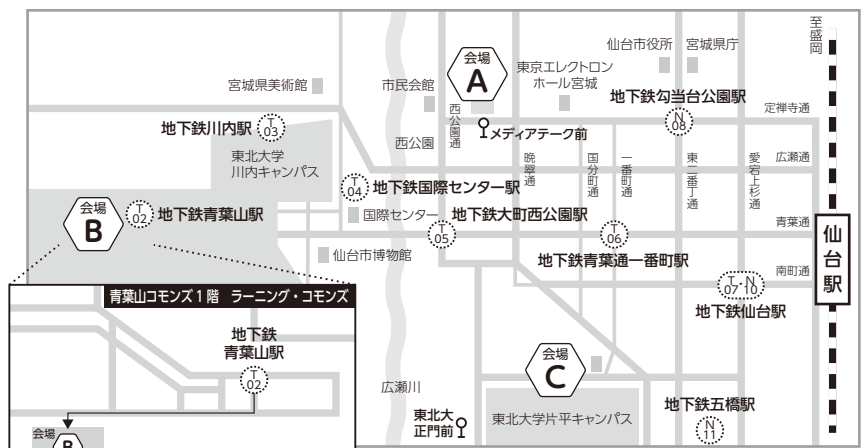

〒980-0821 仙台市青葉区春日町2-1 tel. 022-713-3171

- 地下鉄**
- 仙台駅より南北線「泉中央」行きに乗車、「Iノ8 勾当台公園駅」下車、「公園2」出口から徒歩約6分。(約450m)
 - 東西線「T05 大町西公園駅」下車、「東1」出口または「西1」出口から徒歩約13分。東西線「T06 青葉通一番町駅」下車、「北1」出口から徒歩約15分。

バス 仙台市営バス 仙台駅前60番(仙台TRビル前、地下鉄仙台駅「中央2」出口前)のりばから「定禅寺通市役所前経由交通局大学病院」行き(系統番号がJまたはXで始まるバス)で約10分「メディアテーク」下車。

会場 B **東北大学青葉山キャンパス 青葉山 commons 1階 ラーニング・commons**

〒980-0845 仙台市青葉区荒巻字青葉468-1 tel. 022-757-4026

- 地下鉄**
- 仙台駅より地下鉄東西線「八木山動物公園」行きに乗車、「T02 青葉山駅」下車、「南1」出口より徒歩約5分。

会場 C **東北大学片平キャンパス 片平北門会館2階 エスパス**

〒980-8577 仙台市青葉区片平二丁目1-1 tel. 022-217-6090

- 地下鉄**
- 仙台駅より地下鉄南北線「富沢」行きに乗車、「N11 五橋駅」下車、「北2」出口より徒歩約10分。
 - 仙台駅より地下鉄東西線「八木山動物公園」行きに乗車、「T06 青葉通一番町駅」下車、「南1」出口から徒歩約10分。

バス 仙台市営バス 仙台駅前11番のりばから「(東北大学病院前)八木山動物公園駅・八木山動物公園駅」か「(東北大学病院前)緑ヶ丘三丁目・緑ヶ丘三丁目」か「(東北大学病院前)西高校入口・西高校入口」で約5分。東北大学正門前下車徒歩約3分。

東北大学のキャンパスマップ・イベント情報はコチラ!

東北大学ポケットガイド

テクルペ