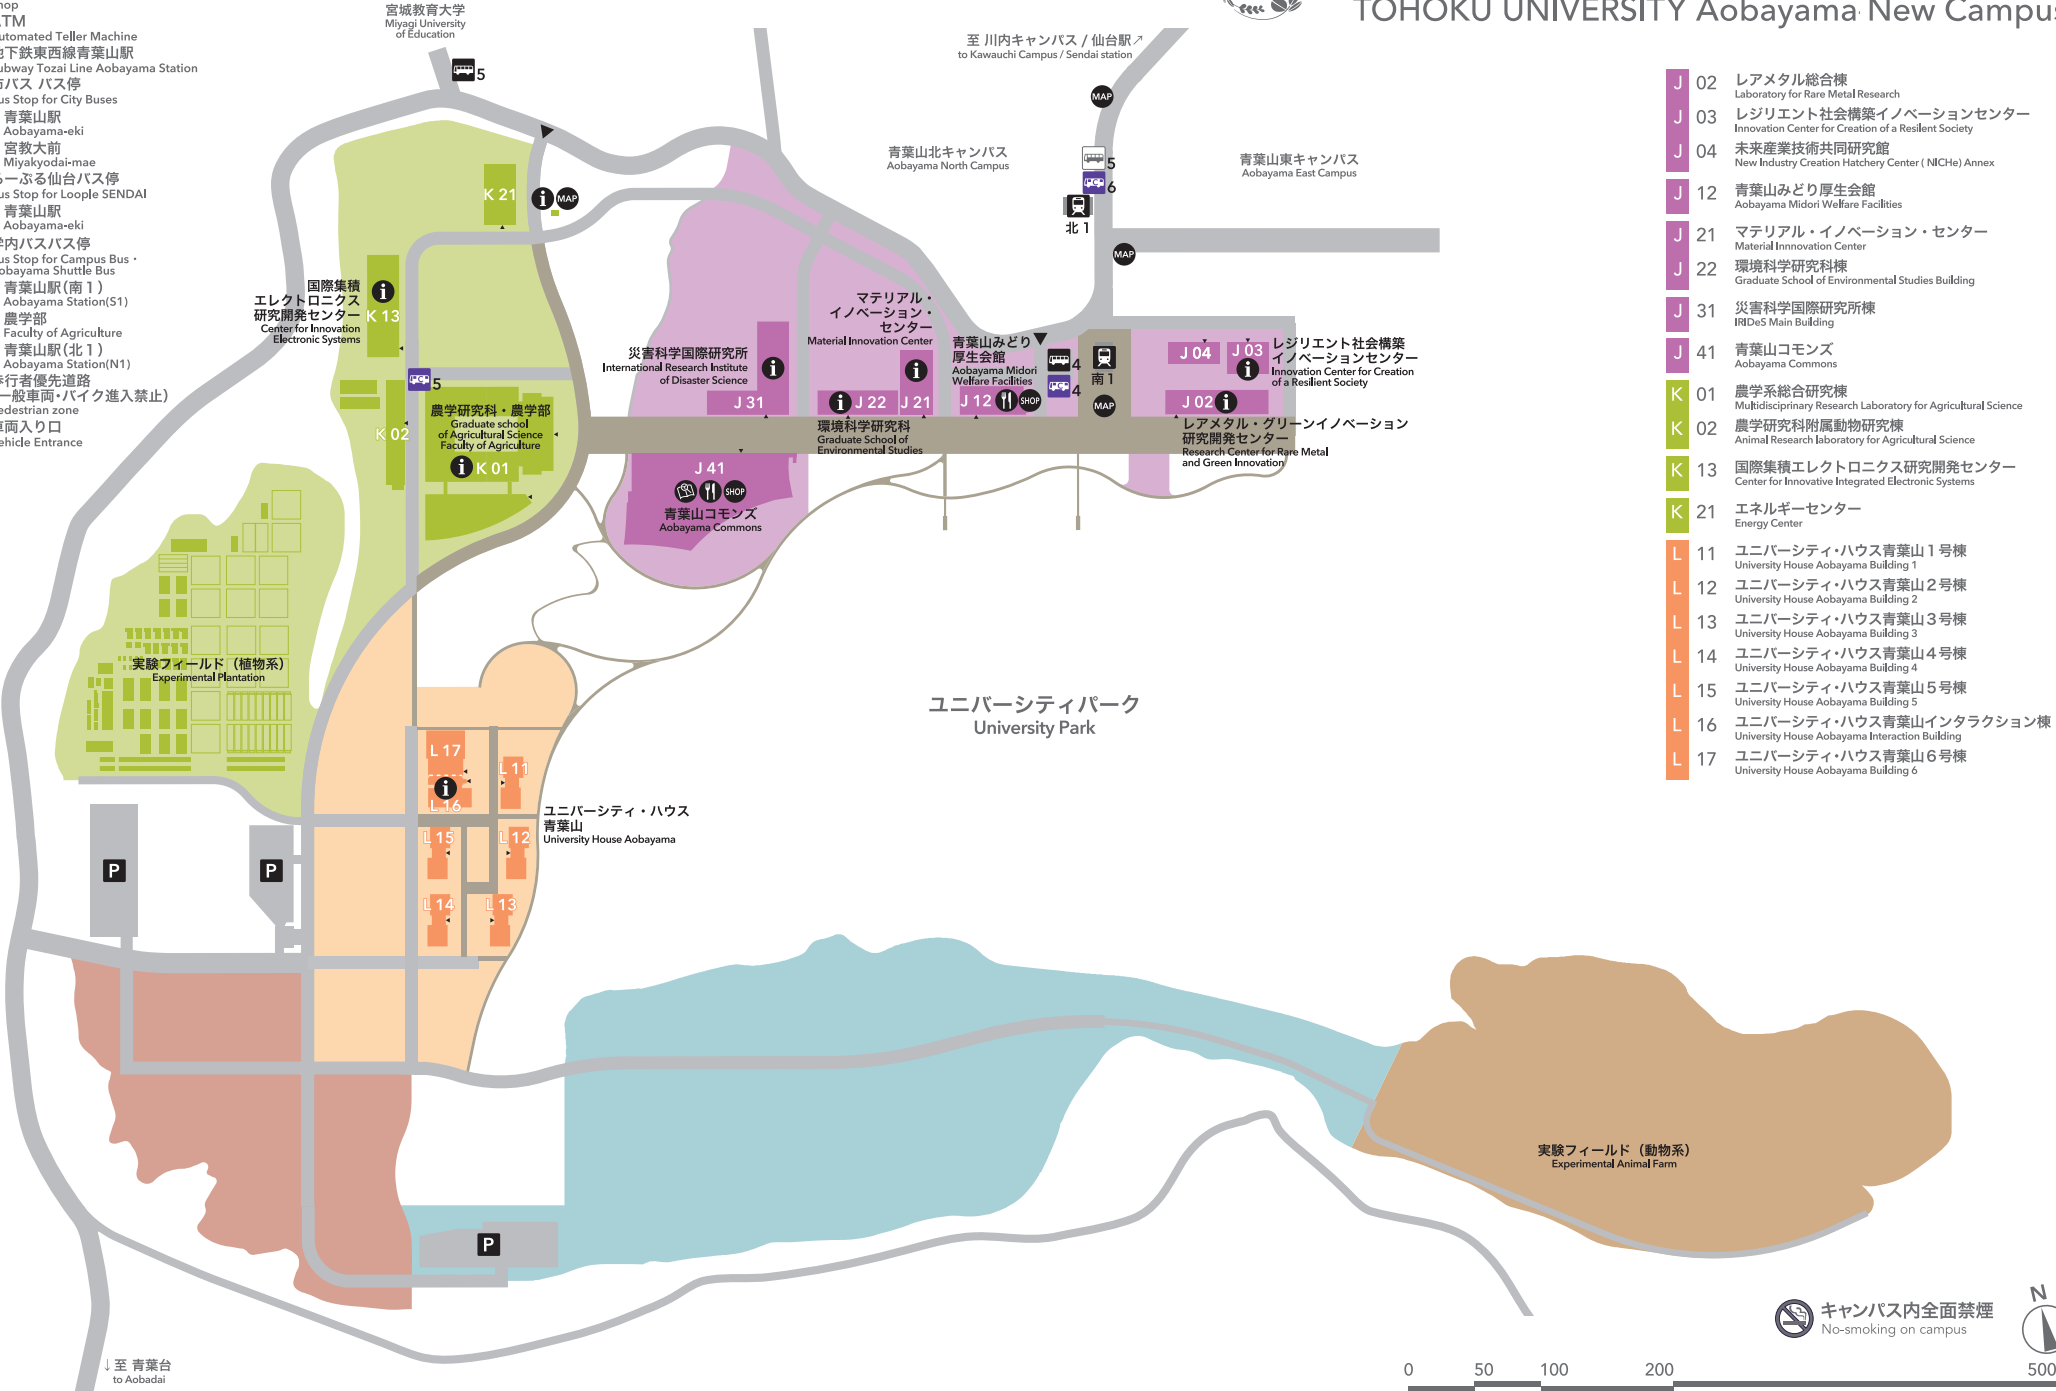

- i** インフォメーション
Information
- MAP** キャンパスマップ
Campus Map
- ☺** カフェテリア・レストラン
Cafeteria・Restaurant
- SHOP** 物販店舗
Shop
- ATM** ATM
Automated Teller Machine
- 🚇** 地下鉄東西線青葉山駅
Subway Tozai Line Aobayama Station
- 🚌** 市バス バス停
Bus Stop for City Buses
- 4** 青葉山駅
Aobayama-eki
- 5** 宮教大前
Miyakyodai-mae
- 🚏** るーぶる仙台バス停
Bus Stop for Loope SENDAI
- 5** 青葉山駅
Aobayama-eki
- 🚌** 学内バスバス停
Bus Stop for Campus Bus・
Aobayama Shuttle Bus
- 4** 青葉山駅(南1)
Aobayama Station(S1)
- 5** 農学部
Faculty of Agriculture
- 6** 青葉山駅(北1)
Aobayama Station(N1)
- 🚶** 歩行者優先道路
(一般車両・バイク進入禁止)
Pedestrian zone
- ▲** 車両入り口
Vehicle Entrance

東北大学 青葉山新キャンパス

TOHOKU UNIVERSITY Aobayama New Campus

- J 02** レアメタル総合棟
Laboratory for Rare Metal Research
- J 03** レジリエント社会構築イノベーションセンター
Innovation Center for Creation of a Resilient Society
- J 04** 未来産業技術共同研究館
New Industry Creation Hatchery Center (NICHe) Annex
- J 12** 青葉山みどり厚生会館
Aobayama Midori Welfare Facilities
- J 21** マテリアル・イノベーション・センター
Material Innovation Center
- J 22** 環境科学研究科棟
Graduate School of Environmental Studies Building
- J 31** 災害科学国際研究所棟
IRiDeS Main Building
- J 41** 青葉山 commons
Aobayama Commons
- K 01** 農学系総合研究棟
Multidisciplinary Research Laboratory for Agricultural Science
- K 02** 農学研究科附属動物研究棟
Animal Research Laboratory for Agricultural Science
- K 13** 国際集積エレクトロニクス研究開発センター
Center for Innovative Integrated Electronic Systems
- K 21** エネルギーセンター
Energy Center
- L 11** ユニバーシティ・ハウス青葉山1号棟
University House Aobayama Building 1
- L 12** ユニバーシティ・ハウス青葉山2号棟
University House Aobayama Building 2
- L 13** ユニバーシティ・ハウス青葉山3号棟
University House Aobayama Building 3
- L 14** ユニバーシティ・ハウス青葉山4号棟
University House Aobayama Building 4
- L 15** ユニバーシティ・ハウス青葉山5号棟
University House Aobayama Building 5
- L 16** ユニバーシティ・ハウス青葉山インタラクション棟
University House Aobayama Interaction Building
- L 17** ユニバーシティ・ハウス青葉山6号棟
University House Aobayama Building 6

キャンパス内全面禁煙
No-smoking on campus

↓ 至 青葉台
to Aobadai