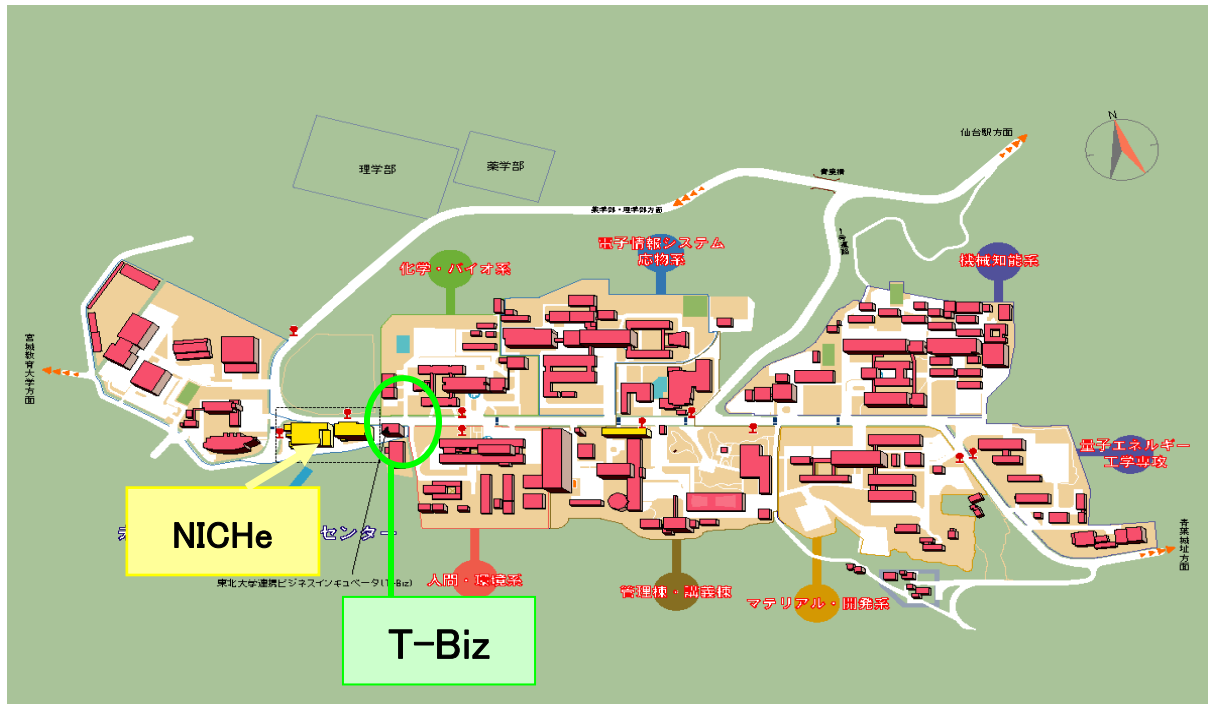

仙台駅のタクシー乗り場から「東北大学連携ビジネスインキュベータ(ティービズ)」もしくは「未来科学技術共同研究センター」または「ニッチェ」を指示してください。万が一分からない場合には、「青葉山工学部」を指示し、「坂の上のガラス張りの建物の隣」を目指してください。
 (仙台駅から約20分、1600円程)

<T-Bizの所在地>

青葉山キャンパス内の「未来科学技術共同研究センター」の隣の建物になります。