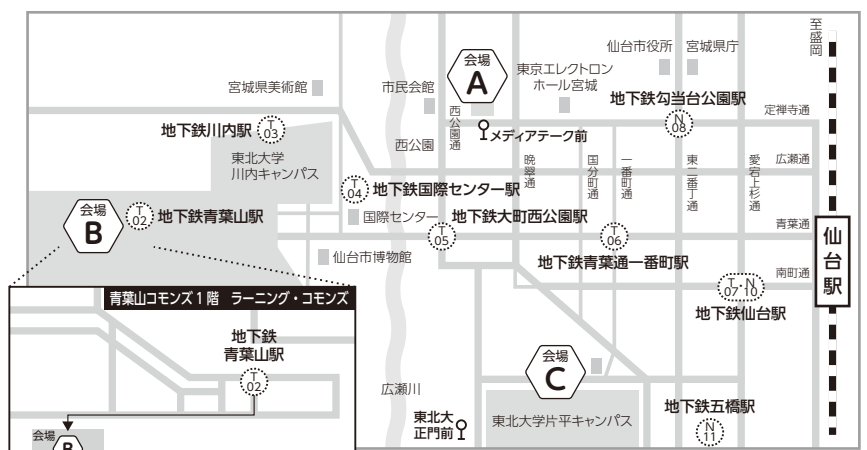

安倍内閣は、「すべての女性が輝く社会づくり」を推進しています。どうすれば、女性を輝かせることができるのでしょうか。本日の講演では「どのようなことを調べれば、政策提言に役立つのか」、「相関関係」と「因果関係」に重点を置いて話をしたいと思います。

会場 A せんだいメディアテーク1階 オープンスクエア
〒980-0821 仙台市青葉区春日町2-1 tel. 022-713-3171

地下鉄 ●仙台駅より南北線「泉中央」行きに乗車、「Iノ8 勾当台公園駅」下車、「公園2」出口から徒歩約6分。(約450m)
●東西線「T05 大町西公園駅」下車、「東1」出口または「西1」出口から徒歩約13分。
●東西線「T06 青葉通一番町駅」下車、「北1」出口から徒歩約15分。
バス 仙台市営バス 仙台駅前60番（仙台TRビル前、地下鉄仙台駅「中央2」出口前）のりばから「定禅寺通市役所前経由交通局大学病院」行き（系統番号がJまたはXで始まるバス）で約10分「メディアテーク」下車。

会場 B 東北大学青葉山キャンパス 青葉山コモンズ1階 ラーニング・コモンズ
〒980-0845 仙台市青葉区荒巻字青葉468-1 tel. 022-757-4026

地下鉄 ●仙台駅より地下鉄東西線「八木山動物公園」行きに乗車、「T02 青葉山駅」下車、「南1」出口より徒歩約5分。

会場 C 東北大学片平キャンパス 片平北門会館2階 エスパス
〒980-8577 仙台市青葉区片平二丁目1-1 tel. 022-217-6090

地下鉄 ●仙台駅より地下鉄南北線「富沢」行きに乗車、「N11 五橋駅」下車、「北2」出口より徒歩約10分。
●仙台駅より地下鉄東西線「八木山動物公園」行きに乗車、「T06 青葉通一番町駅」下車、「南1」出口から徒歩約10分。

バス 仙台市営バス 仙台駅前11番のりばから「(東北大学病院前)八木山動物公園駅・八木山動物公園駅」か「(東北大学病院前)緑ヶ丘三丁目・緑ヶ丘三丁目」か「(東北大学病院前)西高校入口・西高校入口」で約5分。東北大学正門前下車徒歩約3分。