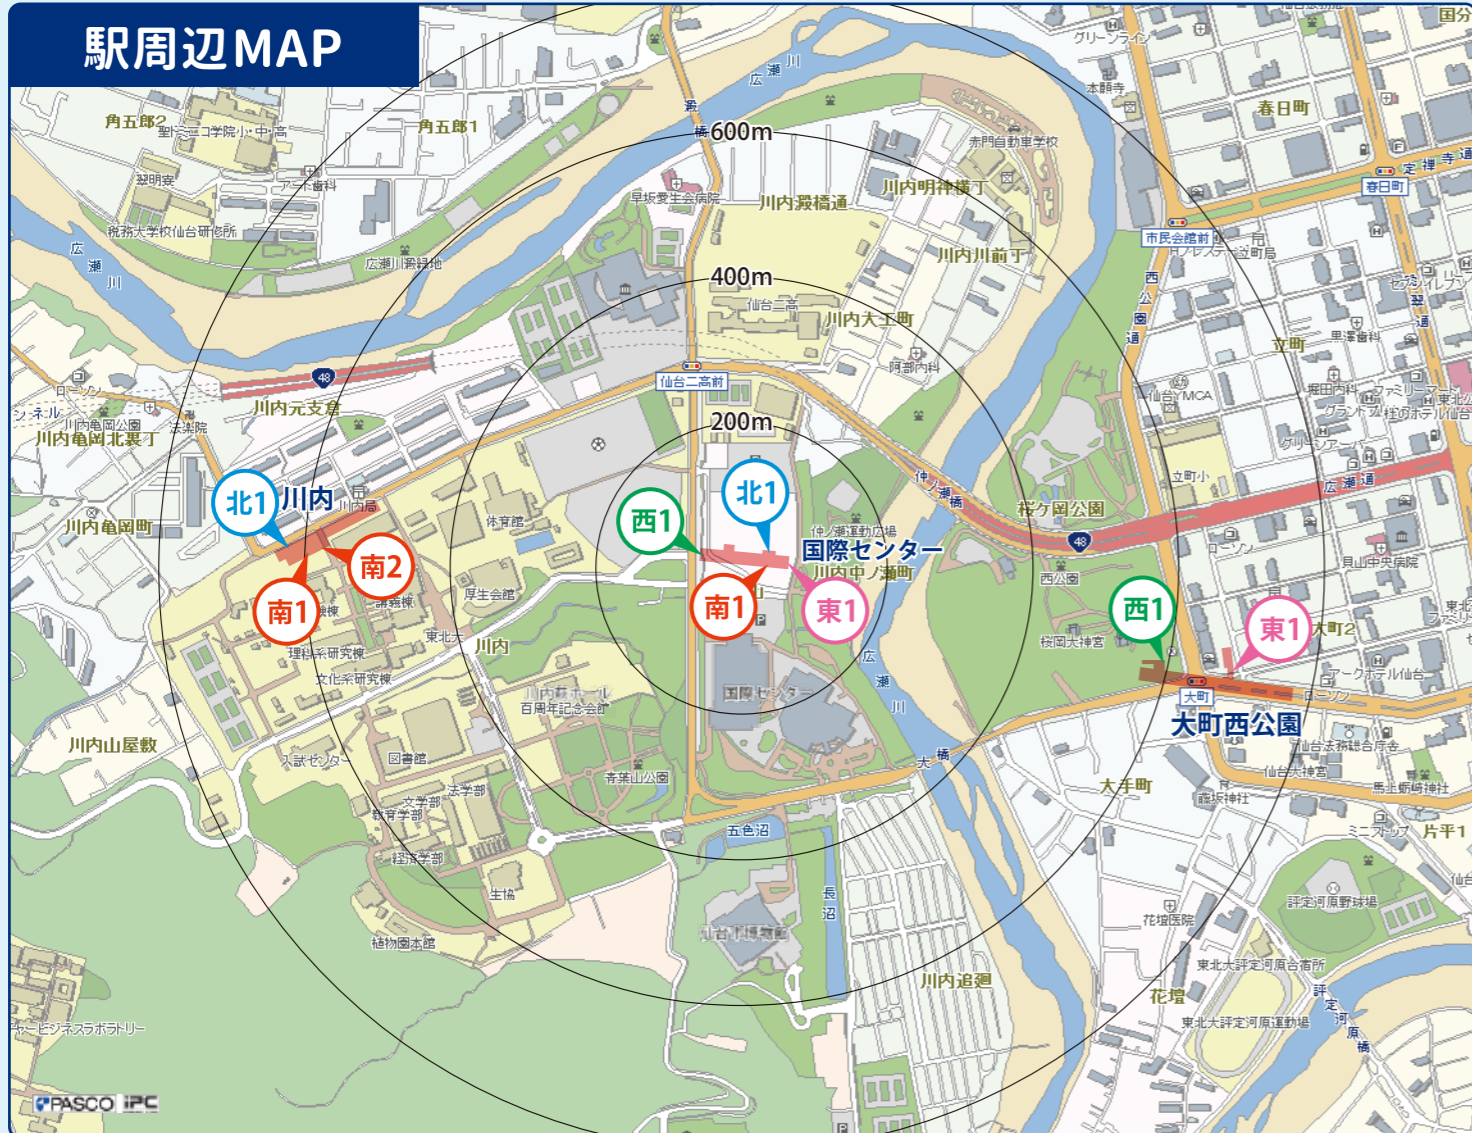

# 国際センターこくさいせんたー

## 駅周辺MAP

## 所要時間と運賃

- 地下鉄南北線
  - 地下鉄東西線
  - バスプール設置駅
- 南北線との乗り継ぎ運賃は改札を出ない場合の金額です。  
●東西線と南北線の仙台駅での乗り換え時分として5分を加算しています。

☆:金曜日及び金曜日が祝日の場合の木曜日のみ運行