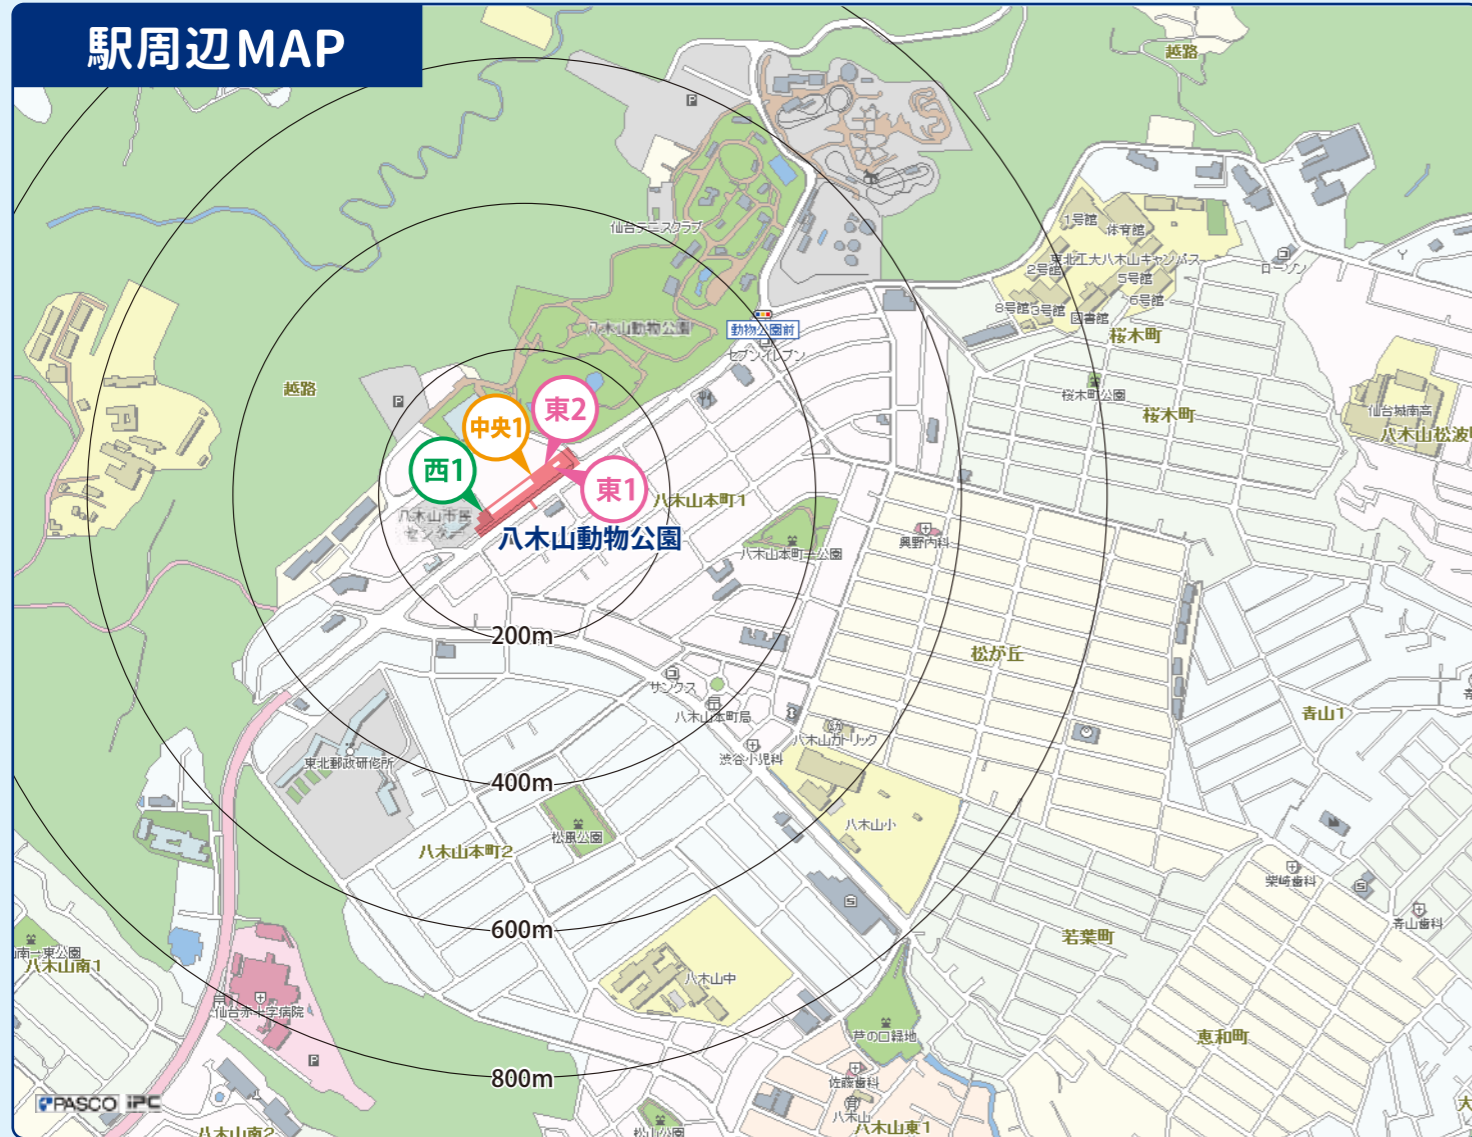

八木山動物公園 やぎやまどうぶつこうえん

駅周辺MAP

所要時間と運賃

- 地下鉄南北線
 - 地下鉄東西線
 - バスプール設置駅
- 南北線との乗り継ぎ運賃は改札を出ない場合の金額です。
●東西線と南北線の仙台駅での乗り換え時分として5分を加算しています。

- 泉中央 32分 360円
- 八乙女 30分 360円
- 黒松 28分 360円
- 旭ヶ丘 27分 330円
- 台原 25分 330円
- 北仙台 23分 330円
- 北四番丁 21分 300円
- 勾当台公園 20分 300円
- 広瀬通 18分 300円

定期券の価格

片道運賃	通勤定期1ヶ月	通学定期1ヶ月
200円	8,180円	6,290円
250円	9,810円	7,550円
300円	11,450円	8,810円
330円	12,680円	9,750円
360円	13,900円	10,700円

八木山動物公園

路線	所要時間	運賃
青葉山	3分	200円
川内	6分	250円
国際センター	7分	250円
大町西公園	9分	250円
青葉通一番町	10分	250円
仙台	12分	300円
宮城野通	14分	300円
連坊	16分	300円
薬師堂	18分	330円
卸町	21分	330円
六丁の目	23分	360円
荒井	26分	360円
五橋	18分	300円
愛宕橋	20分	300円
河原町	22分	300円
長町一丁目	23分	330円
長町	25分	330円
長町南	27分	330円
富沢	29分	360円

※所要時間・運賃・定期券の価格は、平成27年11月時点での予定です。

八木山動物公園駅ってこんなトコ!

天井が空みたい!!

改札前広場

立体駐車場です!

パーク&ライド駐車場併設

バスのりばには屋根を設置

時刻表

駅ごとの時刻表をご希望の方は、お近くの地下鉄駅窓口へお越しください。