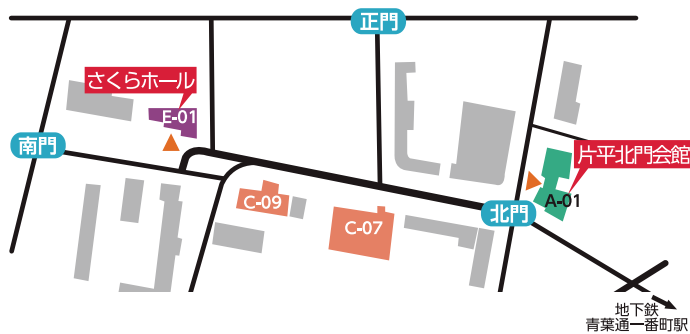

第4回

Go Global Japan Expo 2016

ニッポンの大学から世界へ飛び立とう! 集まれ! グローバル人材の卵たち ~進学・留学を考える~

東日本第一ブロック

大学の『グローバル』を見てみよう!

参加費無料 | 入退場自由

12/11(日) 10:00-17:00 [開場9:30]

会場 **東北大学 片平キャンパス** 〒980-8577 仙台市青葉区片平2-1-1

参加大学 北海道大学、東北大学、千葉大学、国際教養大学、筑波大学、埼玉大学、新潟大学、共愛学園前橋国際大学、神田外語大学

プログラム

会場MAP

アクセス JR 仙台駅からの所要時間

- 地下鉄** 仙台市営地下鉄 仙台駅 → 東西線 青葉通一番町駅下車(1駅約2分) → 南に徒歩10分程度
- バス** 仙台駅前バス停(JR仙台駅西口バスプール11番乗り場) 仙台市営バス701、704、又は706系統 → 東北大正門前 下車(約5分) → 東に徒歩5分程度
- タクシー** JR仙台駅 西口1階タクシー乗り場より10分程度
- 徒歩** JR仙台駅より15~20分程度