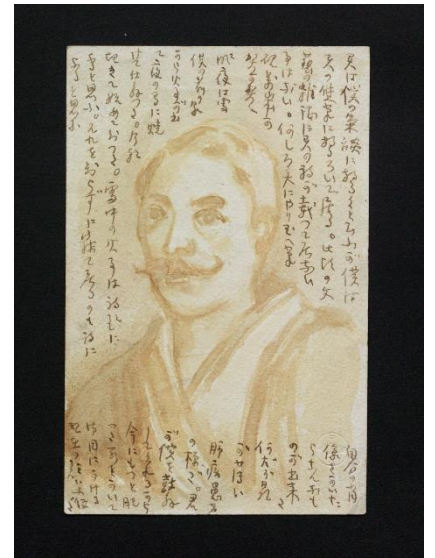

土井林吉（晩翠）宛て
漱石自画像入りはがき