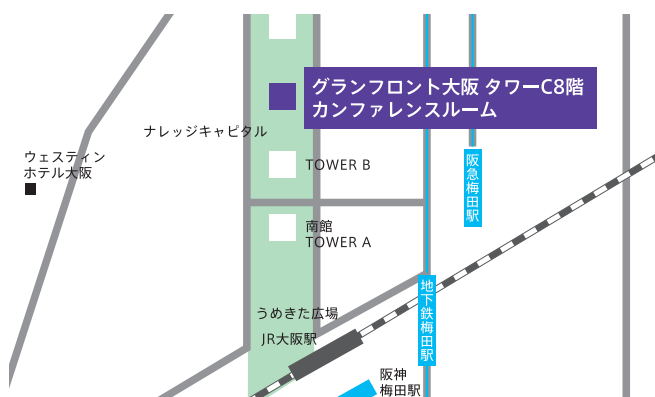

東北大学 筑波大学

進学説明会・相談会

 大阪

7/21 SAT
12:30 ▶▶▶ 16:50

時間	講演会場1	講演会場2	講演会場3	講演会場4	個別相談
12:30~13:05	東北大学全体説明(入試解説)				各大学・各学部のブース
13:15~13:50	東北大学理学部	東北大学文学部	筑波大学全体説明	東北大学薬学部	
14:00~14:35	東北大学医学部医学科	東北大学教育学部	筑波大学情報学群	※東北大学 住居・奨学金等 説明	
14:45~15:20	東北大学工学部	東北大学法学部	筑波大学(文系)		
15:30~16:05	東北大学農学部	東北大学経済学部	筑波大学(理系)		
16:15~16:50	学生による東北大学紹介				

住所／大阪市北区大深町3-1
交通／JR大阪駅中央北口から徒歩3分

対象：高校生・高卒生・保護者および高校教諭等
場所：グランフロント大阪[タワーC8階 カンファレンスルーム]
プログラム：各大学講演、学生講演、個別相談ほか
主催：東北大学

東北大学入試センター

〒980-8576 宮城県仙台市青葉区川内28

TEL：022-795-4802

FAX：022-795-4805

お申し込みは本学ウェブサイトから