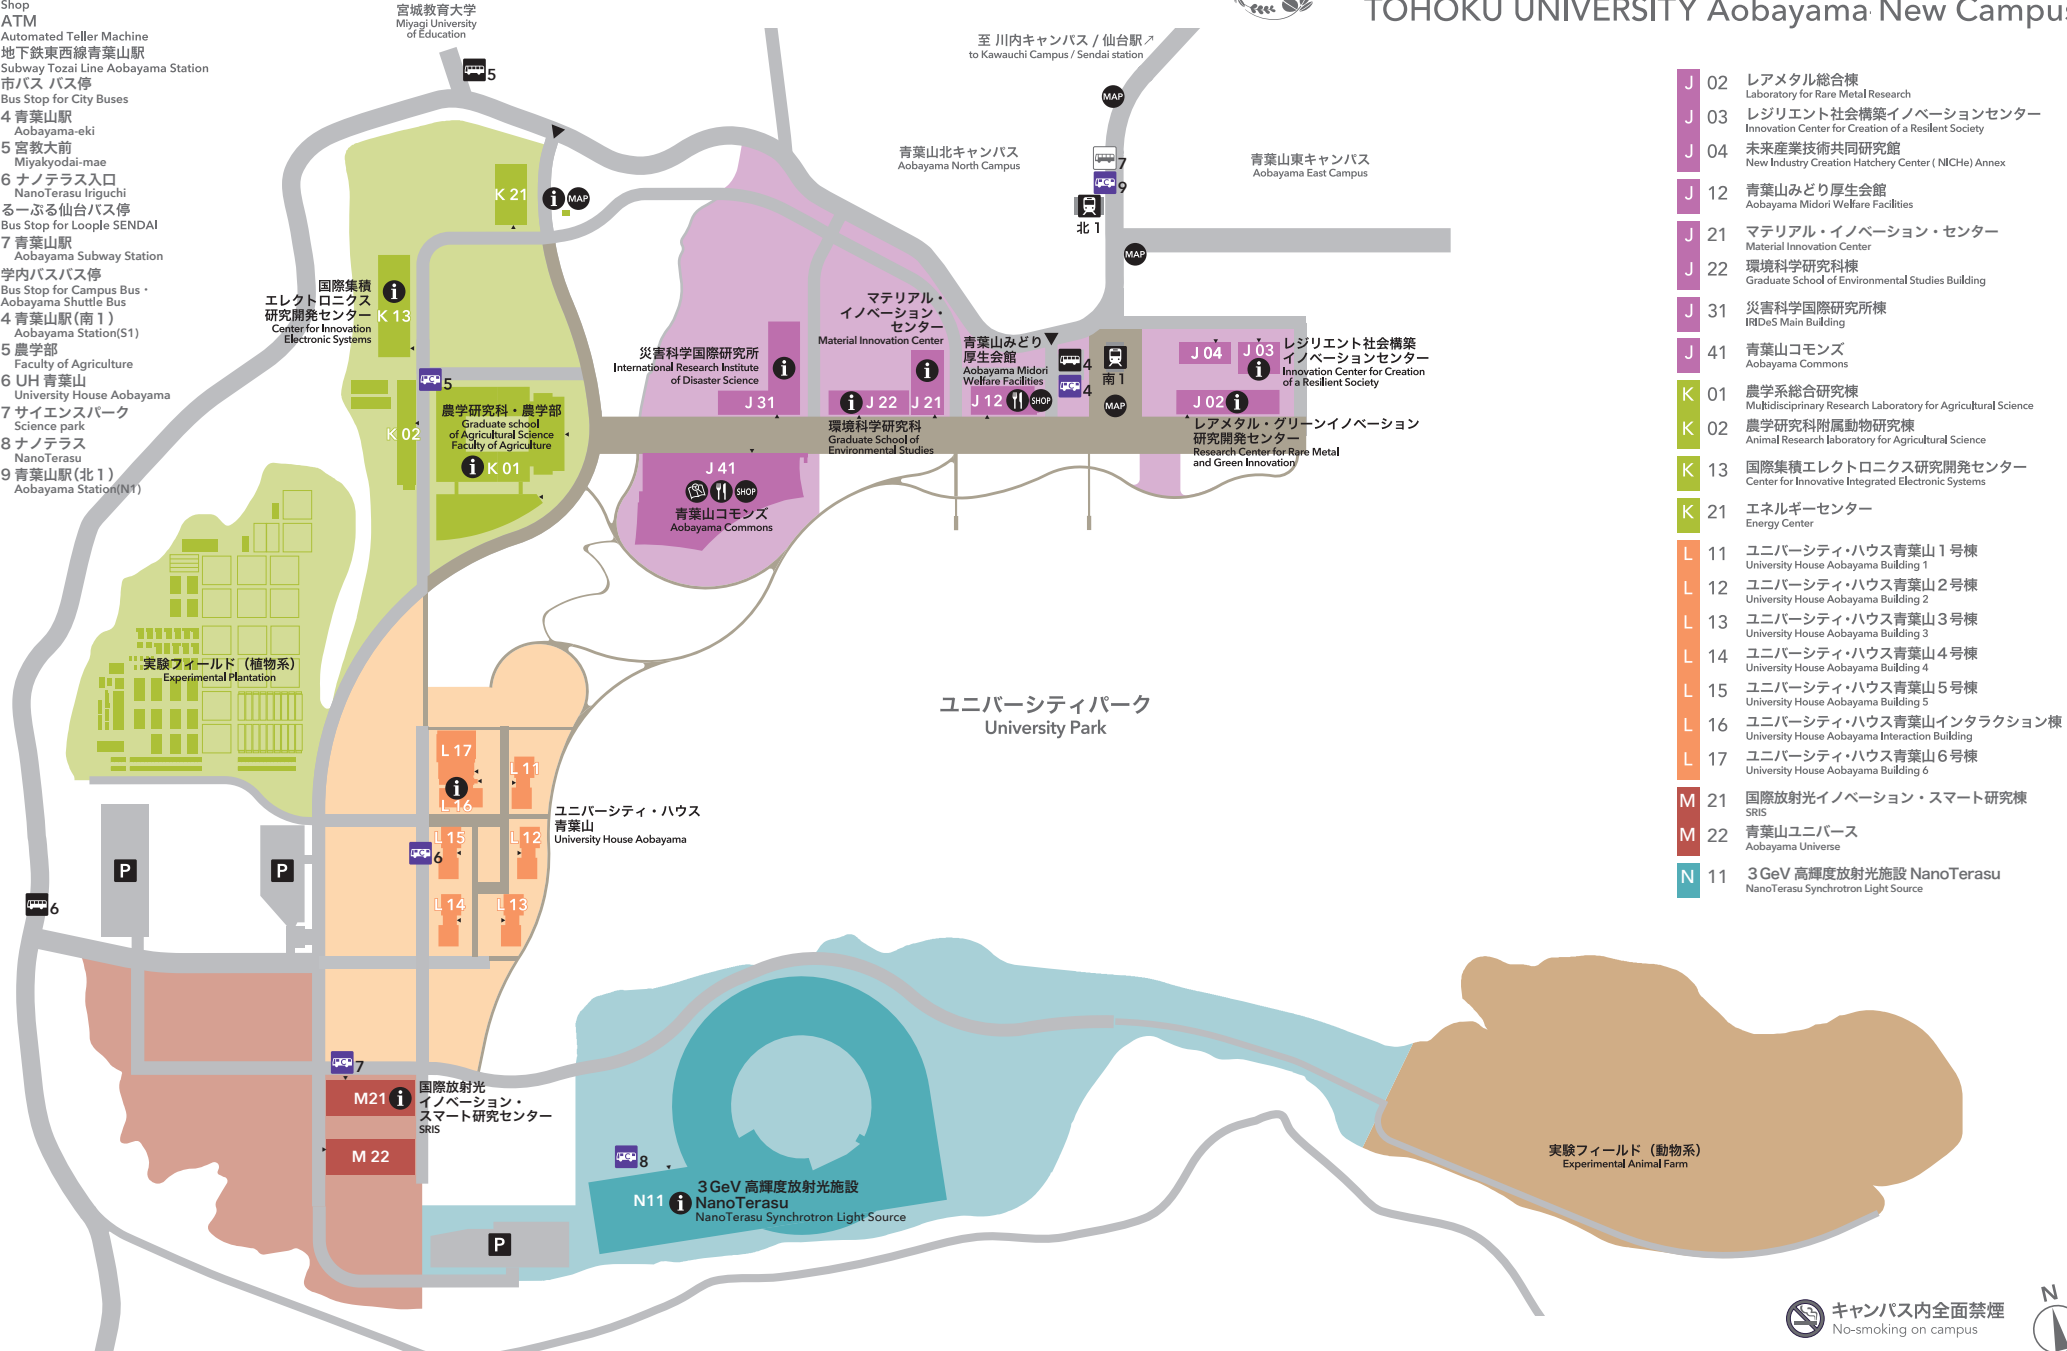

- **i** インフォメーション
  Information
- **MAP** キャンパスマップ
  Campus Map
- **☺** カフェテリア・レストラン
  Cafeteria · Restaurant
- **SHOP** 物販店舗
  Shop
- **ATM** ATM
  Automated Teller Machine
- **🚇** 地下鉄東線青葉山駅
  Subway Tozai Line Aobayama Station
- **🚌** 市バス バス停
  Bus Stop for City Buses
- 4 青葉山駅
  Aobayama-eki
- 5 宮教大前
  Miyakyodai-mae
- 6 ナノテラス入口
  NanoTerasu Iriguchi
- **🚏** るーぶる仙台バス停
  Bus Stop for Loope SENDAI
- 7 青葉山駅
  Aobayama Subway Station
- **🚌** 学内バスバス停
  Bus Stop for Campus Bus ·
  Aobayama Shuttle Bus
- 4 青葉山駅(南1)
  Aobayama Station(S1)
- 5 農学部
  Faculty of Agriculture
- 6 UH 青葉山
  University House Aobayama
- 7 サイエンスパーク
  Science park
- 8 ナノテラス
  NanoTerasu
- 9 青葉山駅(北1)
  Aobayama Station(N1)

- **🚶** 歩行者優先道路
  (一般車両・バイク進入禁止)
  Pedestrian zone
- **🚗** 車両入り口
  Vehicle Entrance

東北大学 青葉山新キャンパス

TOHOKU UNIVERSITY Aobayama New Campus

- **J 02** レアメタル総合棟
  Laboratory for Rare Metal Research
- **J 03** レジリエント社会構築イノベーションセンター
  Innovation Center for Creation of a Resilient Society
- **J 04** 未来産業技術共同研究館
  New Industry Creation Hatchery Center (NICHe) Annex
- **J 12** 青葉山みどり厚生会館
  Aobayama Midori Welfare Facilities
- **J 21** マテリアル・イノベーション・センター
  Material Innovation Center
- **J 22** 環境科学研究科棟
  Graduate School of Environmental Studies Building
- **J 31** 災害科学国際研究所棟
  IRIDeS Main Building
- **J 41** 青葉山コモンズ
  Aobayama Commons
- **K 01** 農学系総合研究棟
  Multidisciplinary Research Laboratory for Agricultural Science
- **K 02** 農学研究科附属動物研究棟
  Animal Research Laboratory for Agricultural Science
- **K 13** 国際集積エレクトロニクス研究開発センター
  Center for Innovative Integrated Electronic Systems
- **K 21** エネルギーセンター
  Energy Center
- **L 11** ユニバーシティ・ハウス青葉山1号棟
  University House Aobayama Building 1
- **L 12** ユニバーシティ・ハウス青葉山2号棟
  University House Aobayama Building 2
- **L 13** ユニバーシティ・ハウス青葉山3号棟
  University House Aobayama Building 3
- **L 14** ユニバーシティ・ハウス青葉山4号棟
  University House Aobayama Building 4
- **L 15** ユニバーシティ・ハウス青葉山5号棟
  University House Aobayama Building 5
- **L 16** ユニバーシティ・ハウス青葉山インタラクシオン棟
  University House Aobayama Interaction Building
- **L 17** ユニバーシティ・ハウス青葉山6号棟
  University House Aobayama Building 6
- **M 21** 国際放射光イノベーション・スマート研究棟
  SRIS
- **M 22** 青葉山ユニバース
  Aobayama Universe
- **N 11** 3 GeV 高輝度放射光施設 NanoTerasu
  NanoTerasu Synchrotron Light Source

↓ 至 青葉台
to Aobadai

🚭 キャンパス内全面禁煙
No-smoking on campus